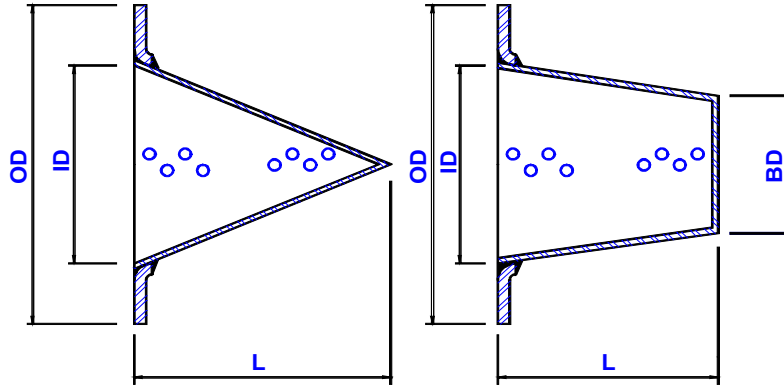

Quality Products & Sales Inc
Orifice Metering Division

PO Box 7

Broken Arrow Ok 74013

Local #(918) 251-0115 * Watts #(800) 444-4634 * Fax #(918) 455-1982

TEMPORARY FLANGE STRAINERS

CONE

BASKET

PIPE SIZE	INSIDE DIAMETER	PLATE OUTER DIAMETER					CONE STRAINER LENGTH				B.D.	BASKET STRAINER LENGTH			
		150#	300#	600#	900#	1500#	100%	150%	200%	300%		100%	150#	200%	300%
3/4	.62	2.125	2.500	2.500	2.625	2.625	3.00	4.00	5.00	6.00	.37	1.5	2.00	3.00	4.00
1	.75	2.500	2.750	2.750	3.000	3.000	3.00	4.00	5.00	6.00	.50	1.50	2.00	3.00	4.00
1-1/2	1.25	3.250	3.625	3.625	3.750	3.750	3.50	4.50	6.00	6.00	.75	2.00	2.50	3.50	5.00
2	1.75	4.000	4.250	4.250	5.500	5.500	4.00	6.00	8.00	11.00	1.00	2.50	3.00	4.00	6.00
3	2.75	5.250	5.750	5.750	6.500	6.750	5.00	7.00	9.00	13.00	1.50	3.00	47.50	6.00	8.00
4	3.75	6.750	7.000	7.500	8.000	8.125	8.00	10.00	12.00	18.00	2.00	4.00	5.00	7.00	11.00
6	5.50	8.625	9.750	10.375	11.250	11.000	9.00	13.00	18.00	25.00	3.00	5.50	8.00	11.00	17.00
8	7.37	10.875	12.000	12.500	14.000	13.750	12.00	17.00	23.00	33.00	4.00	7.00	11.00	14.00	21.00
10	9.37	13.250	14.125	15.625	17.000	17.000	14.00	21.00	28.00	41.00	5.00	8.00	13.00	17.00	26.00
12	11.00	16.000	16.500	17.875	19.500	20.375	16.00	25.00	34.00	49.00	6.00	10.00	15.00	20.00	31.00
14	12.25	17.375	18.875	19.000	20.375	22.625	18.00	27.00	36.00	53.00	7.00	10.00	16.00	22.00	33.00
16	14.00	20.125	21.000	21.875	22.500	*	21.00	31.00	40.00	61.00	8.00	12.00	19.00	24.00	37.00
18	15.75	21.250	23.250	23.750	25.000	*	24.00	35.00	46.00	68.00	9.00	14.00	21.00	27.00	41.00
20	17.50	23.500	25.500	26.625	*	*	26.00	38.00	51.00	76.00	10.00	24.00	26.00	31.00	48.00
24	21.25	27.875	30.250	30.875	*	*	31.00	45.00	61.00	90.00	12.00	18.00	28.00	37.00	57.00

B.D.: 5" and larger will have inverted cones for strength and increased area. Struts, hoops and bracing for standard cones and baskets can be furnished for additional strength.

MATERIALS: Carbon Steel, Stainless Steel, Chromoly, Monel, Hastelloy